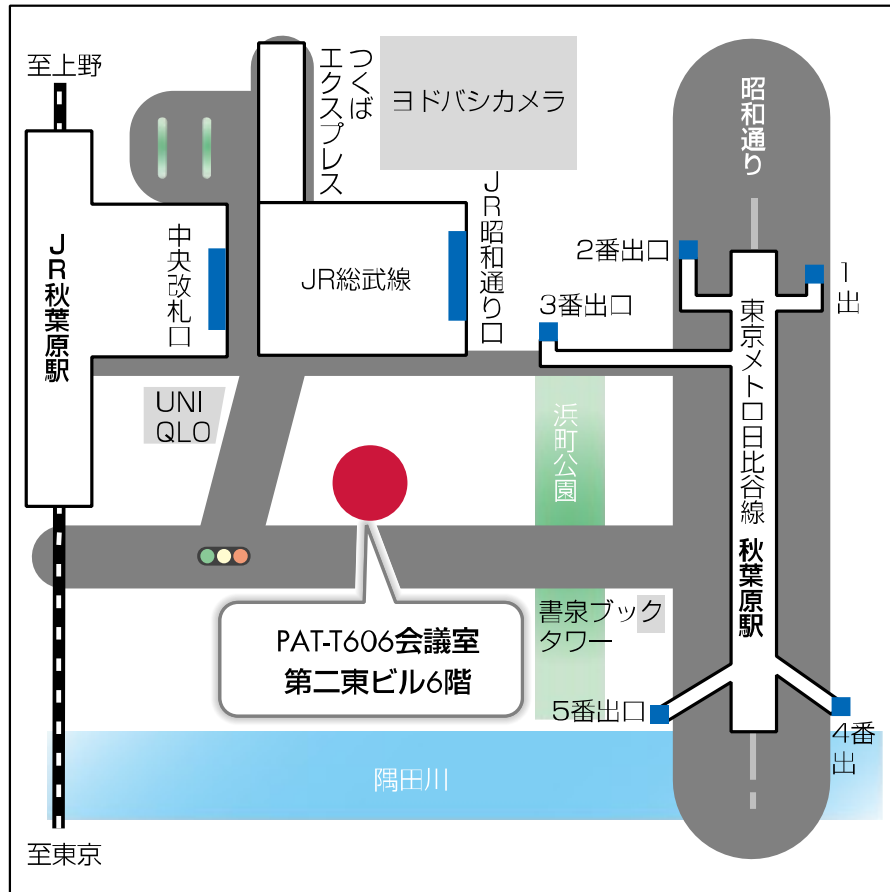

## PAT-T606 会議室 第二東ビル 6 階

東京都千代田区神田佐久間町 1-14 秋葉原第二東ビル 606

- JR「秋葉原駅」中央改札口 徒歩 1分
- 東京メトロ日比谷線「秋葉原駅」 徒歩 2分
- つくばエクスプレス (TX)「秋葉原駅」A 1 出口 徒歩 1分
- 都営新宿線「岩本町駅」A 3 出口 徒歩 2分<

※第二東ビル、1階にはワイケー無線2号店さんがいます。  
その右の入り口からお入り頂き、エレベータにて6階へ。