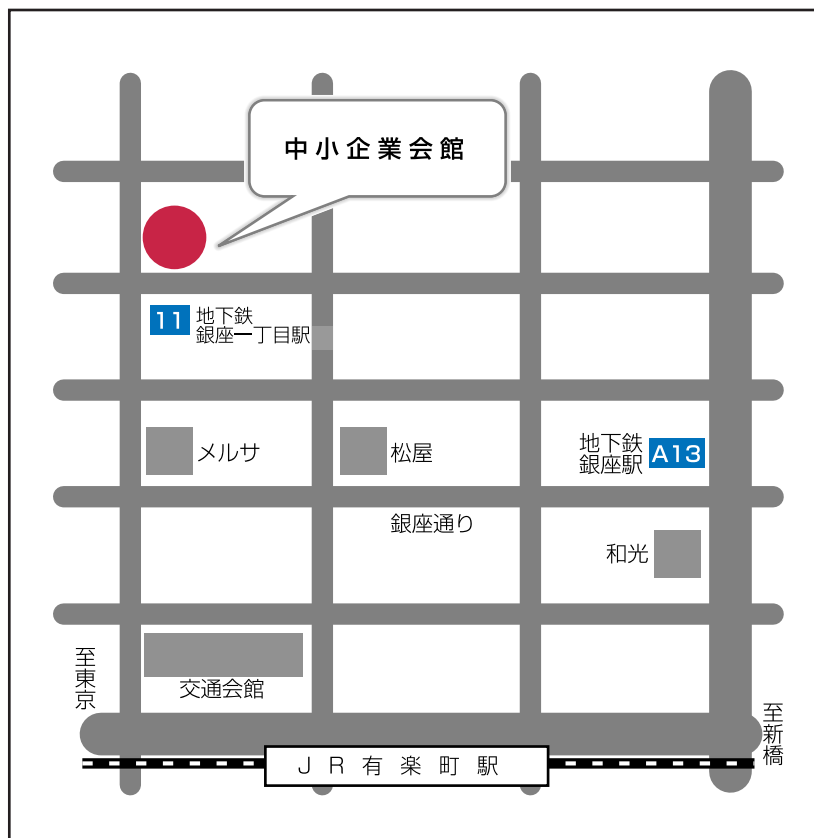

# 東京都中小企業会館

東京都中央区銀座2-10-18

- 地下鉄有楽町線銀座一丁目駅 徒歩1分 (11出口)
- 地下鉄銀座線銀座駅 徒歩7分 (A13出口)