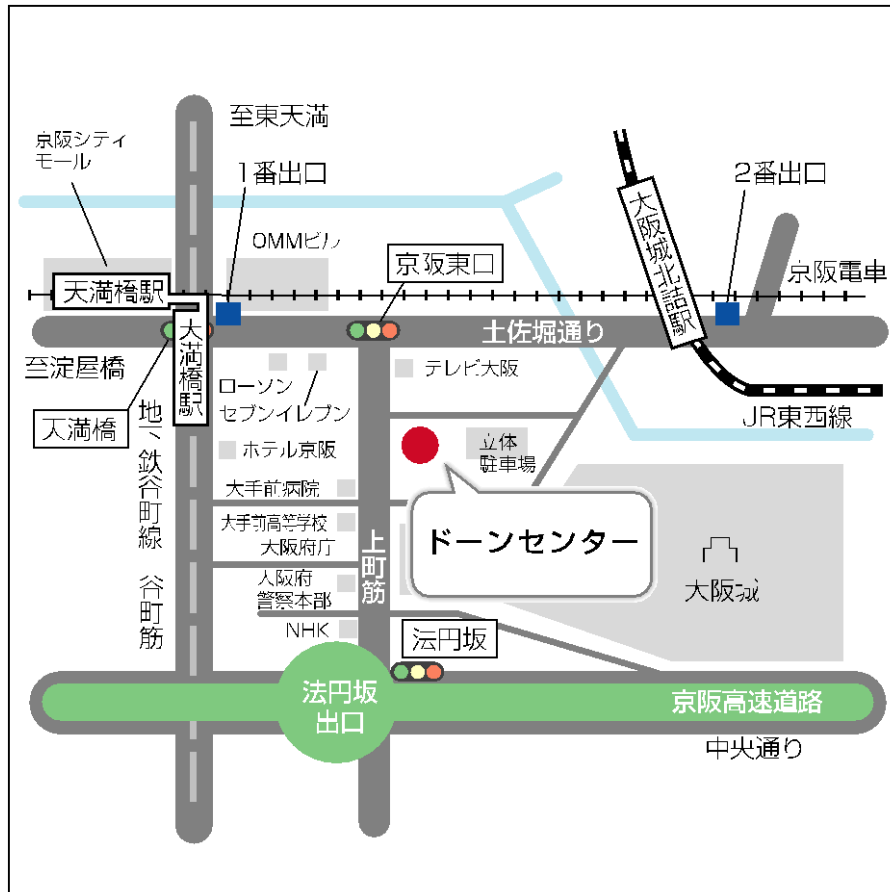

ドーンセンター（大阪府立男女共同参画・青少年センター）

（大阪・天満橋）

〒540-0008 大阪市中央区大手前 1-3-49

TEL : 06-6910-8500

- 京阪「天満橋」駅下車。東口方面の改札から地下通路を歩いて1番出口より東へ約350m
- 地下鉄谷町線「天満橋」駅下車。1番出口より東へ約350m
- JR東西線「大阪城北詰」駅下車。2番出口より土佐堀通り沿いに西へ約550m