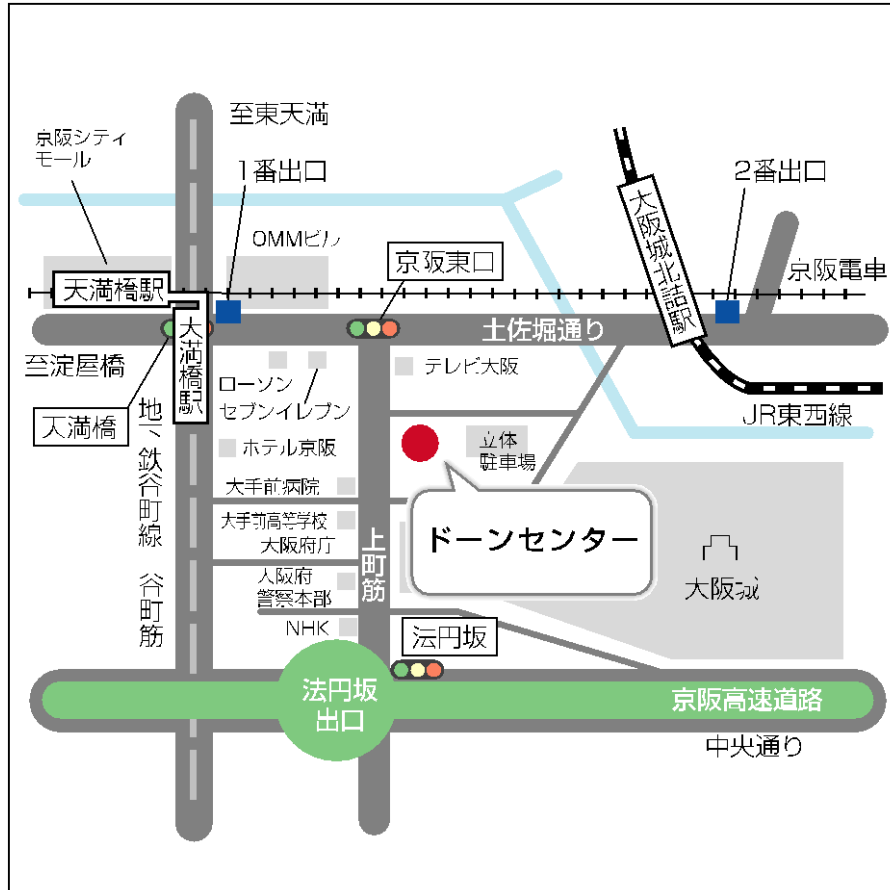

ドーンセンター（大阪府立男女共同参画・青少年センター）

（大阪・天満橋）

〒540-0008 大阪市中央区大手前 1-3-49

TEL : 06-6910-8500

- 京阪「天満橋」駅下車。東口方面の改札から地下通路を歩いて1番出口より東へ約 350m
- 地下鉄谷町線「天満橋」駅下車。1番出口より東へ約 350m
- JR 東西線「大阪城北詰」駅下車。2番出口より土佐堀通り沿いに西へ約 550m