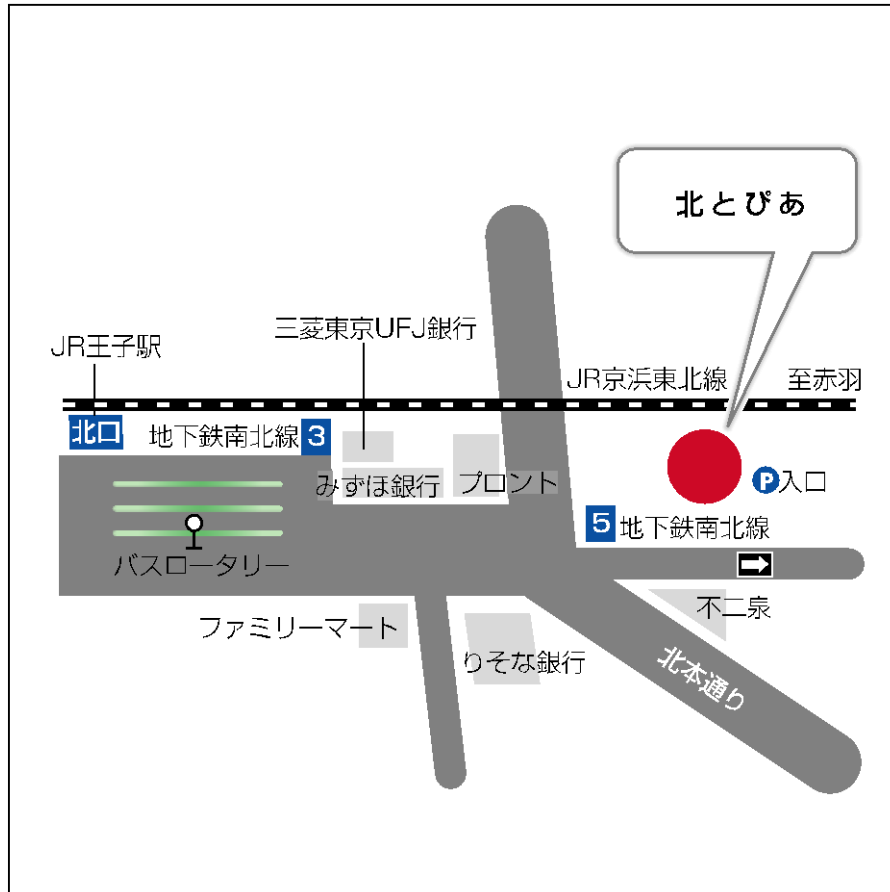

北とぴあ

〒114-8503 東京都北区王子 1-11-1

TEL : 03-5390-1100

- JR 京浜東北線王子駅北口徒歩 2 分
- 東京メトロ南北線王子駅 5 番出口より直結