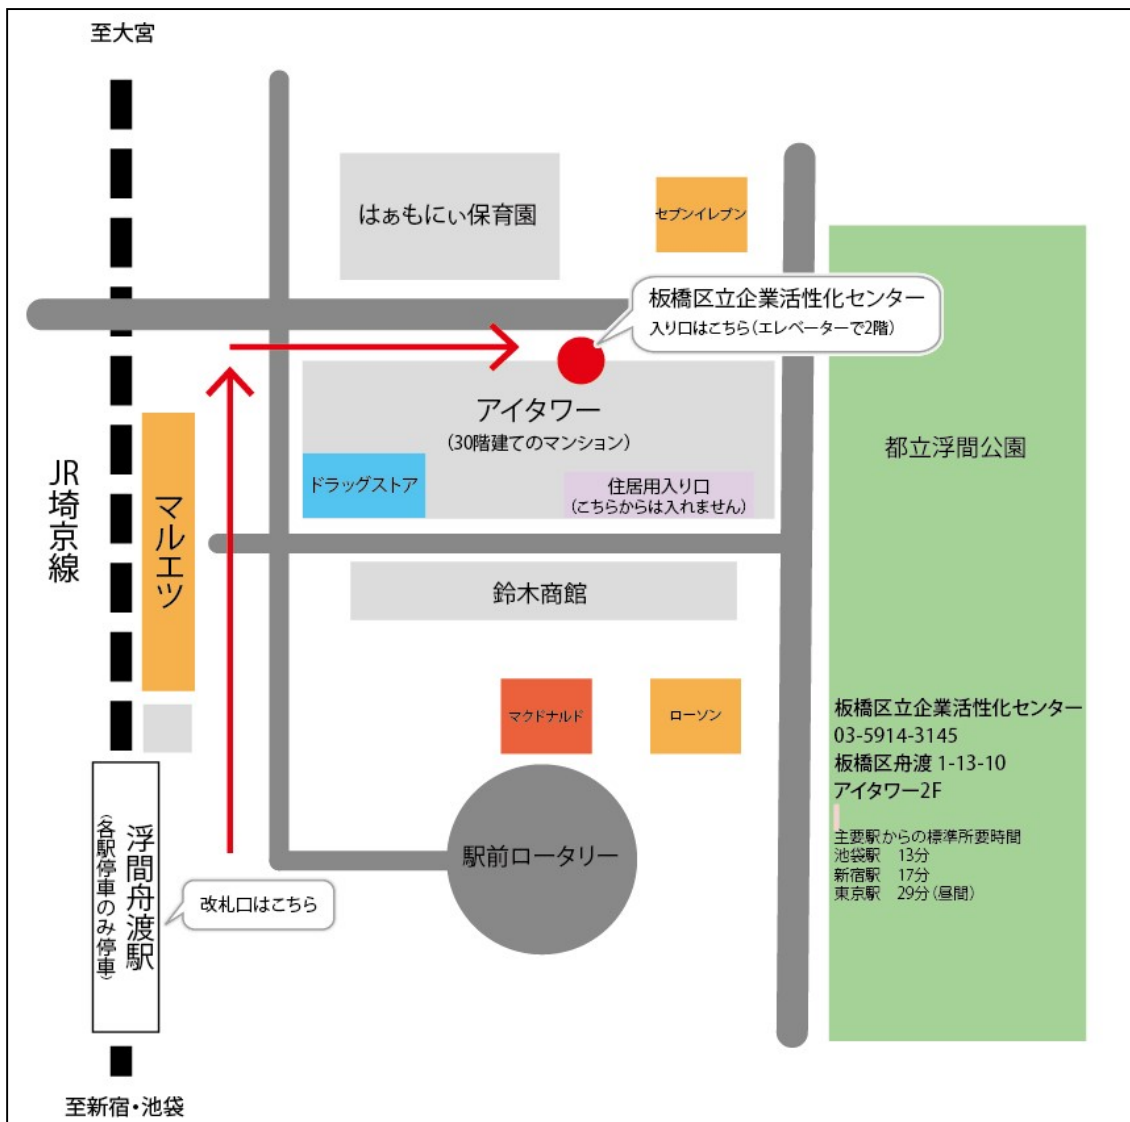

板橋区立企業活性化センター（東京・浮間舟渡）

東京都板橋区舟渡 1 丁目 13 番 10 号 アイ・タワー2F

- 電車（JR 埼京線）：池袋、赤羽、武蔵浦和、大宮から JR 埼京線で浮間舟渡駅下車

※最寄り駅は、JR 埼京線の浮間舟渡（うきまふなど）駅

（浮間舟渡駅は、快速、通勤快速は通過となります。各駅停車のみの停車となります。）