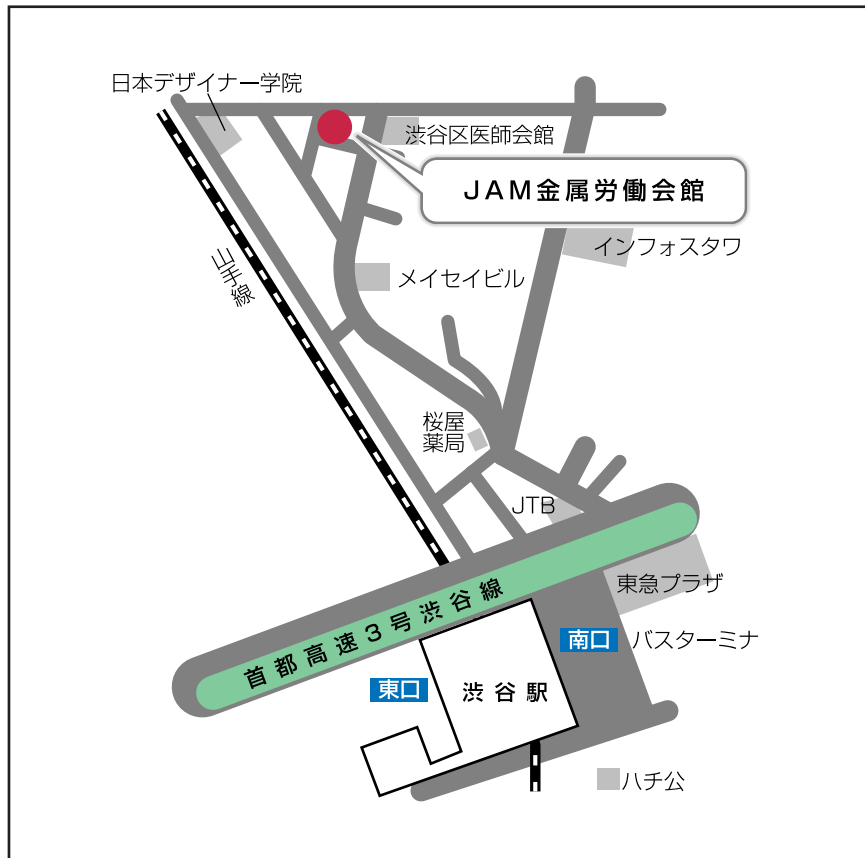

JAM金属労働会館 (東京・渋谷)

〒105-0031 東京都渋谷区桜丘町6-2