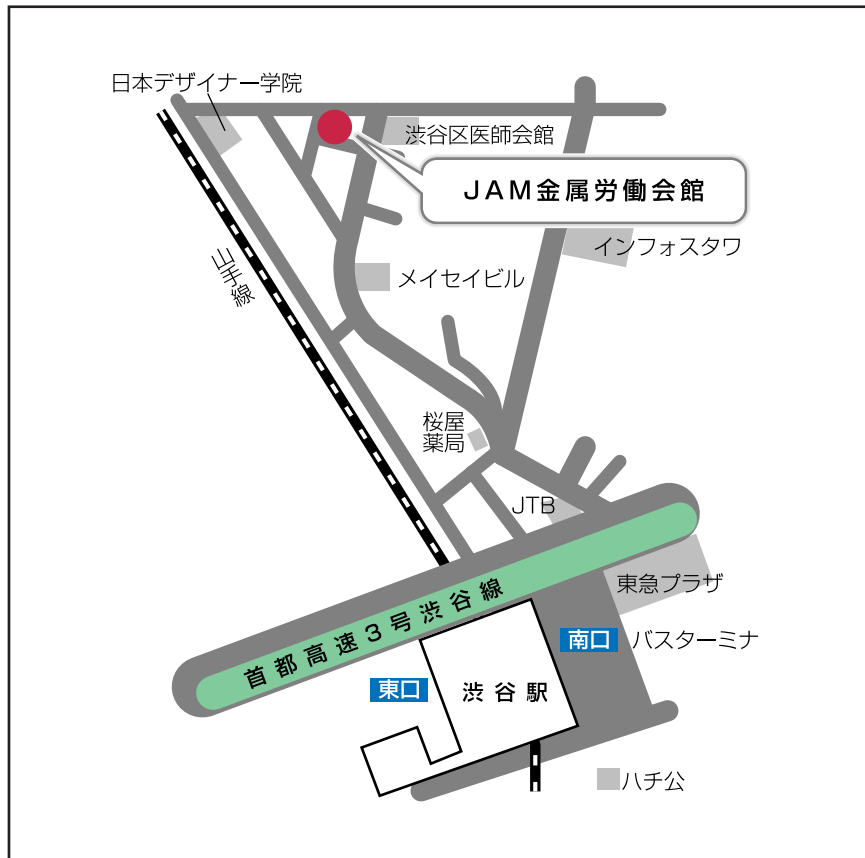

# JAM金属労働会館 (東京・渋谷)

〒105-0031 東京都渋谷区桜丘町6-2