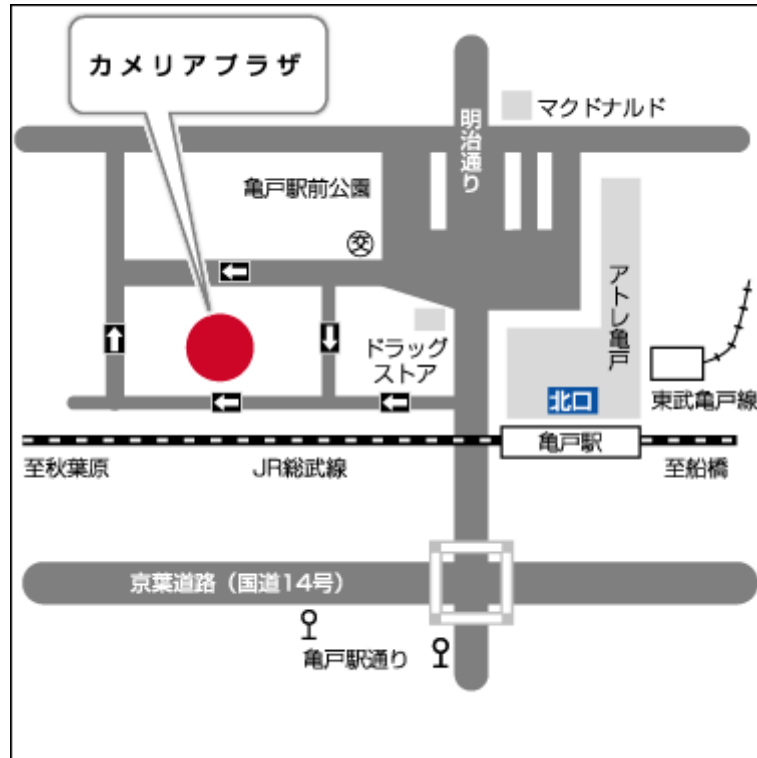

カメラアプラザ

〒136-0071 東京都江東区亀戸 2-19-1

- JR総武線「亀戸」駅北口より徒歩2分
- 東武亀戸線「亀戸」駅より徒歩2分