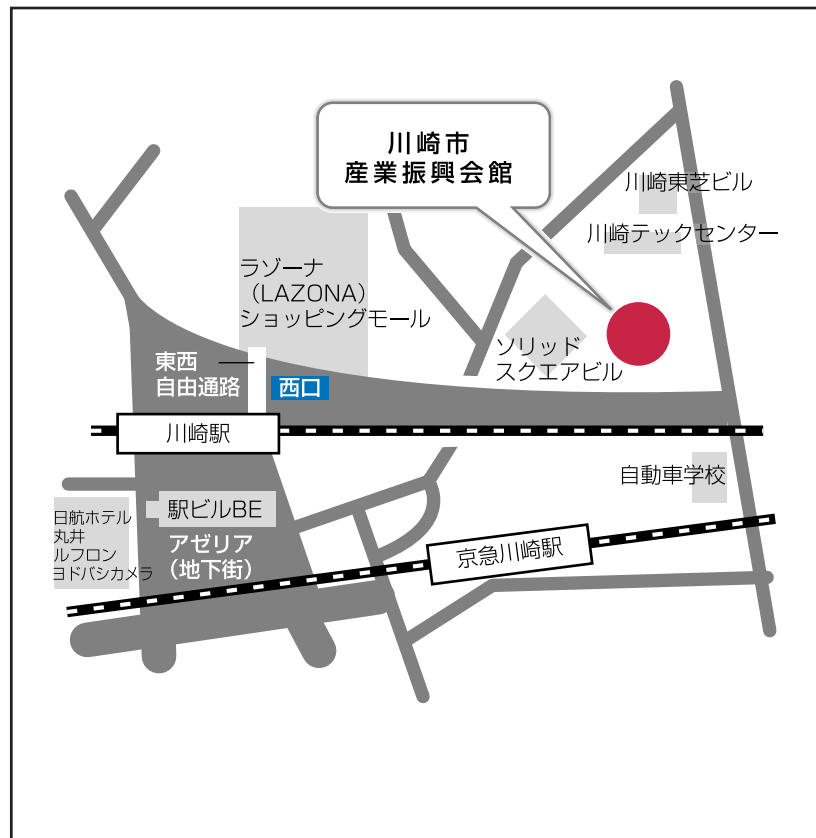

# 川崎市産業振興会館

〒212-0013 川崎市堀川町66-20

JR川崎駅西口から徒歩8分  
京急川崎駅より徒歩7分