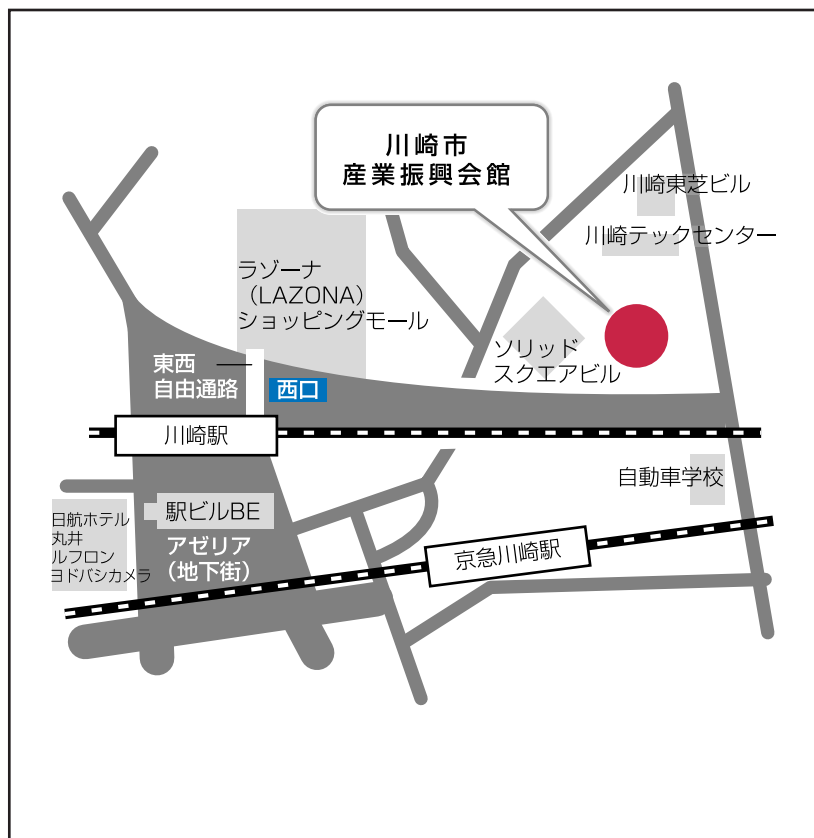

# 川崎市産業振興会館

〒212-0013 川崎市堀川町66-20