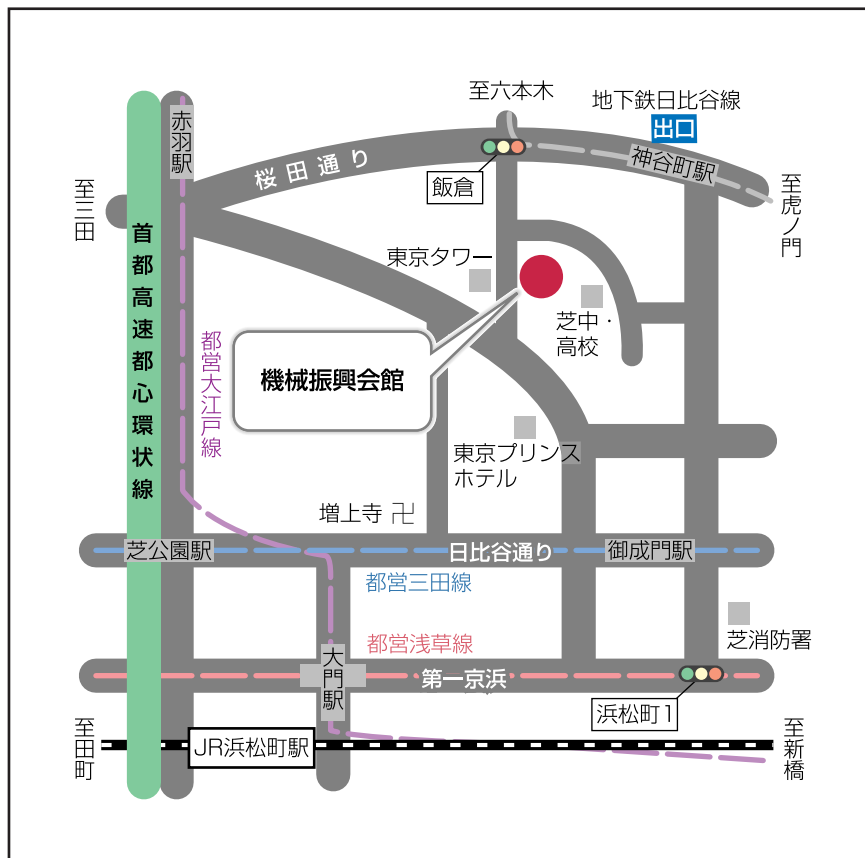

機械振興会館 (東京・神谷町)

〒105-0011 東京都港区芝公園3-5-8

- 地下鉄日比谷線神谷町駅徒歩6分
- 都営三田線御成門駅徒歩7分
- 都営大江戸線赤羽橋駅徒歩7分
- 都営浅草線・大江戸線大門駅徒歩9分
- JR浜松町駅徒歩15分