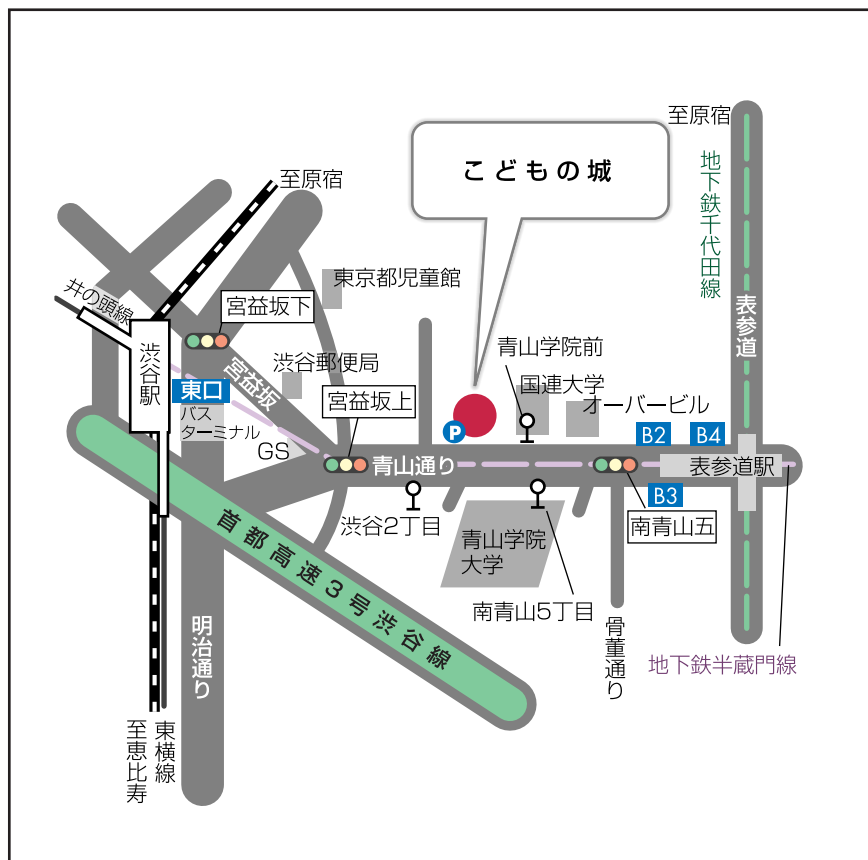

こどもの城

〒150-0001 東京都渋谷区神宮前5-53-1

■ 交通・アクセス

● 渋谷駅から徒歩10分（東口／宮益坂側）

都営バス渋谷駅（東口バスターミナル）から[渋88]新橋駅前行「青山学院前」下車すぐ。

- ◆ JR山手線・埼京線
- ◆ 東急東横線・田園都市線
- ◆ 京王井の頭線
- ◆ 地下鉄銀座線(G01)・半蔵門線(Z01)・副都心線(F16)

● 表参道駅 B2出口から徒歩8分／B4出口から徒歩9分

- ◆ 地下鉄銀座線(G02)・千代田線(C04)・半蔵門線(Z02)

都営バス渋谷駅（東口バスターミナル）から[渋88]新橋駅前行「青山学院前」下車すぐ。

※ B2出口側の青山学院方面改札口を抜けてB4出口をご利用になると、上りエスカレーターが設置されています。

※ B3出口方面をご利用になると、改札の階から地上までエレベーターが設置されています。