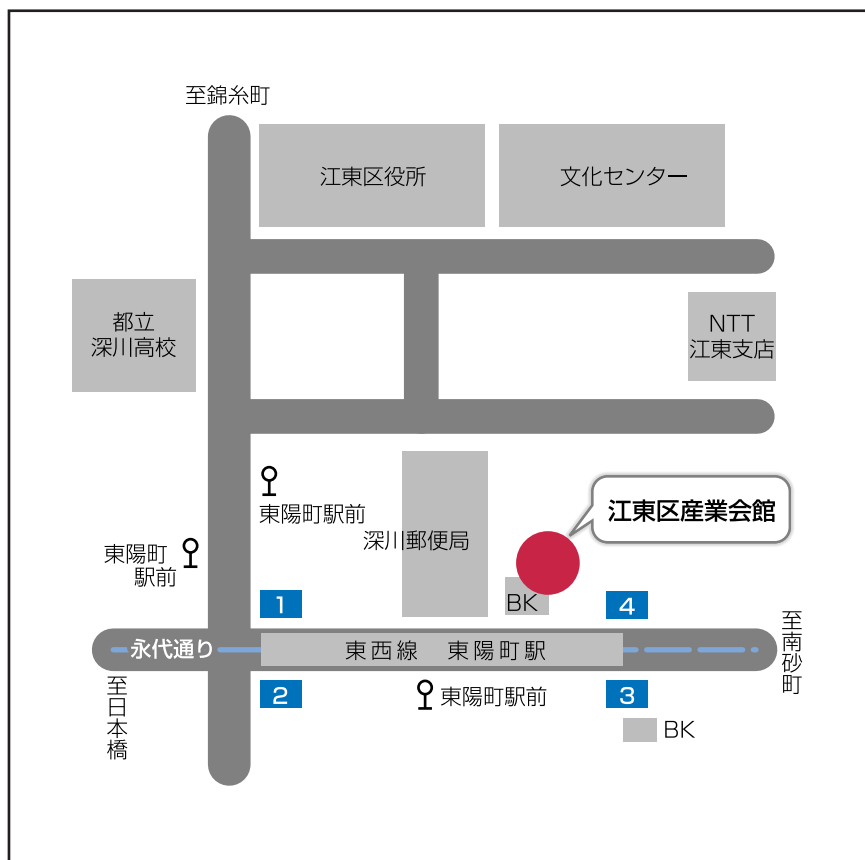

江東区産業会館

- 地下鉄 東西線 東陽町駅下車 4番出口右隣り
- 都バス 錦糸町駅 ↔ 東京駅北口 (東陽町駅) (東22) 東陽町駅下車

錦糸町駅 ↔ 門前仲町 (都07) 東陽町駅下車
亀戸駅 ↔ 東陽町駅 (亀21) 東陽町駅下車
東大島駅 ↔ 東陽町駅・門前仲町 (門21) 東陽町駅下車
※駐車場・駐輪場はありません。