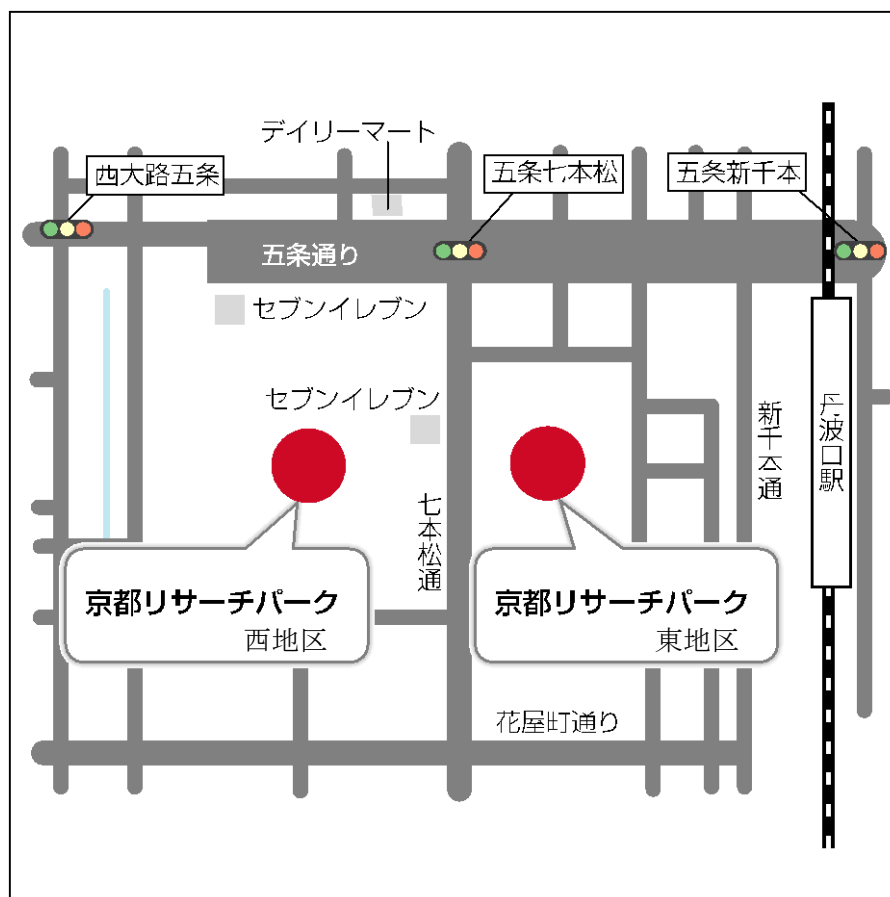

京都リサーチパーク

東地区：〒600-8813 京都市下京区中堂寺南町 134

西地区：〒600-8815 京都市下京区中堂寺粟田町 90～94

- 京都駅より (JR・近鉄・地下鉄)
JR 嵯峨野線(山陰線)丹波口駅下車 西へ徒歩 5 分
- JR・丹波口駅より
西へ徒歩 5 分