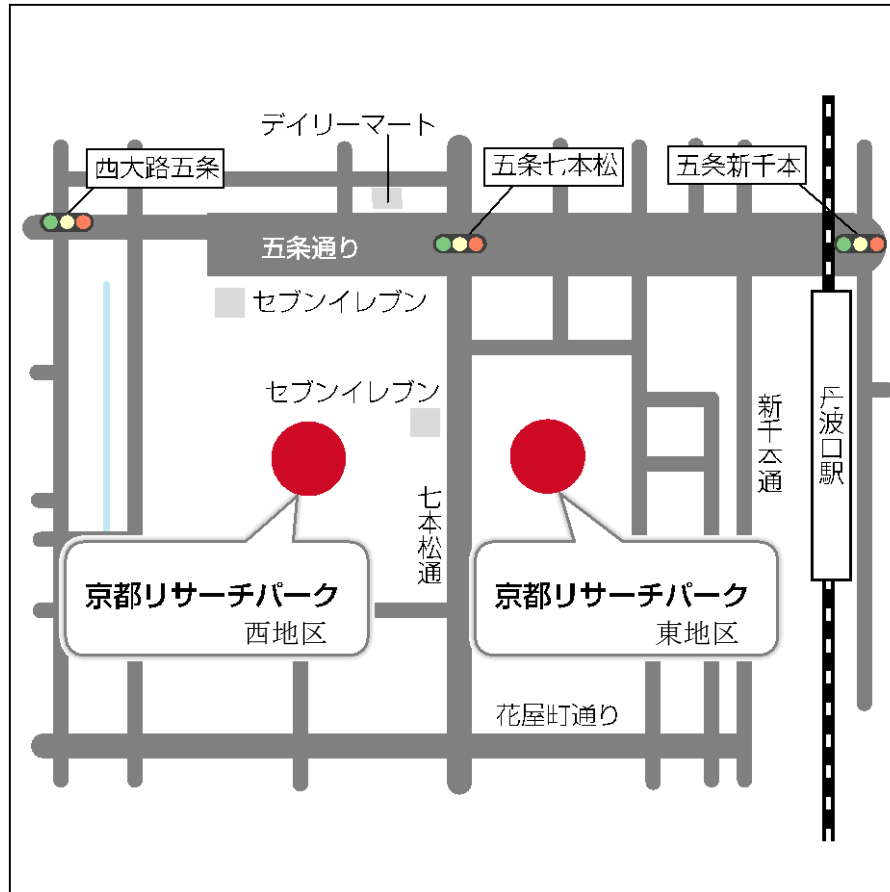

京都リサーチパーク

東地区：〒600-8813 京都市下京区中堂寺南町 134

西地区：〒600-8815 京都市下京区中堂寺粟田町 90～94

- 京都駅より (JR・近鉄・地下鉄)
JR 嵯峨野線(山陰線)丹波口駅下車 西へ徒歩 5分
- JR・丹波口駅より
西へ徒歩 5分