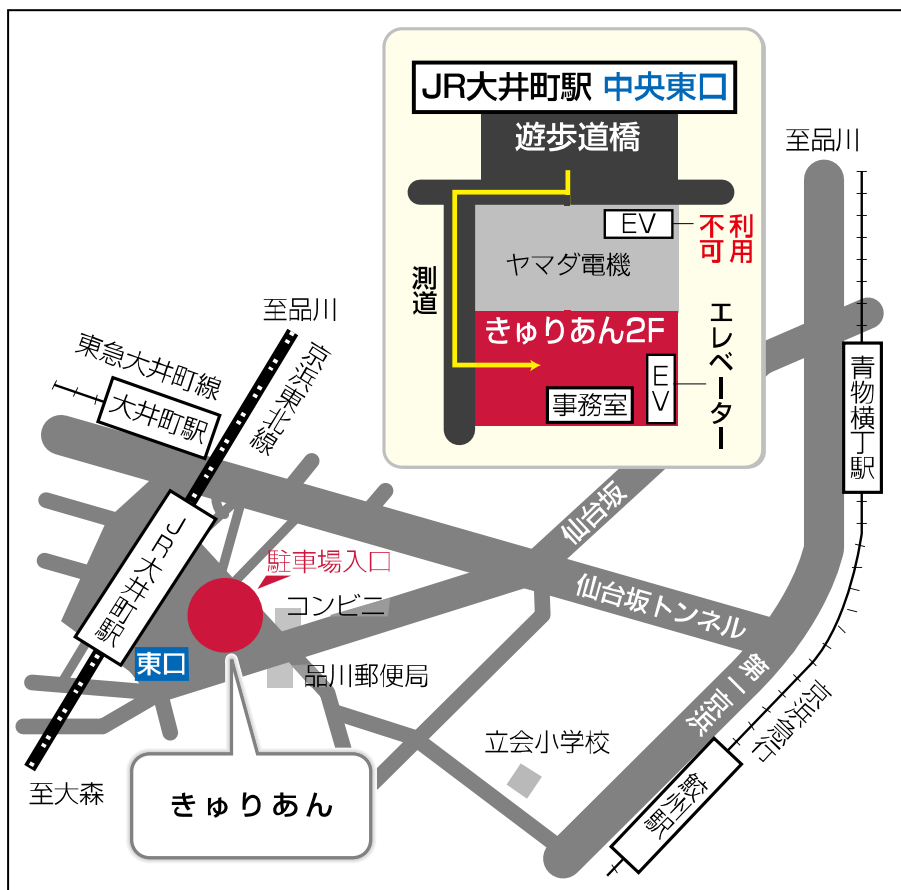

きゅりあん

〒140-0011 東京都品川区東大井 5-18-1 JR/東急線 大井町駅前

JR 京浜東北線 大井町駅東口より徒歩 1分

りんかい線 大井町駅 改札より 徒歩 5分

東急大井町線 大井町駅より 徒歩 5分

※JR 大井町駅東口コンコースに面した LABI(ヤマダ電機) デジタル館の上です。

※突き当りの右の通路より建物内にお入り下さい。