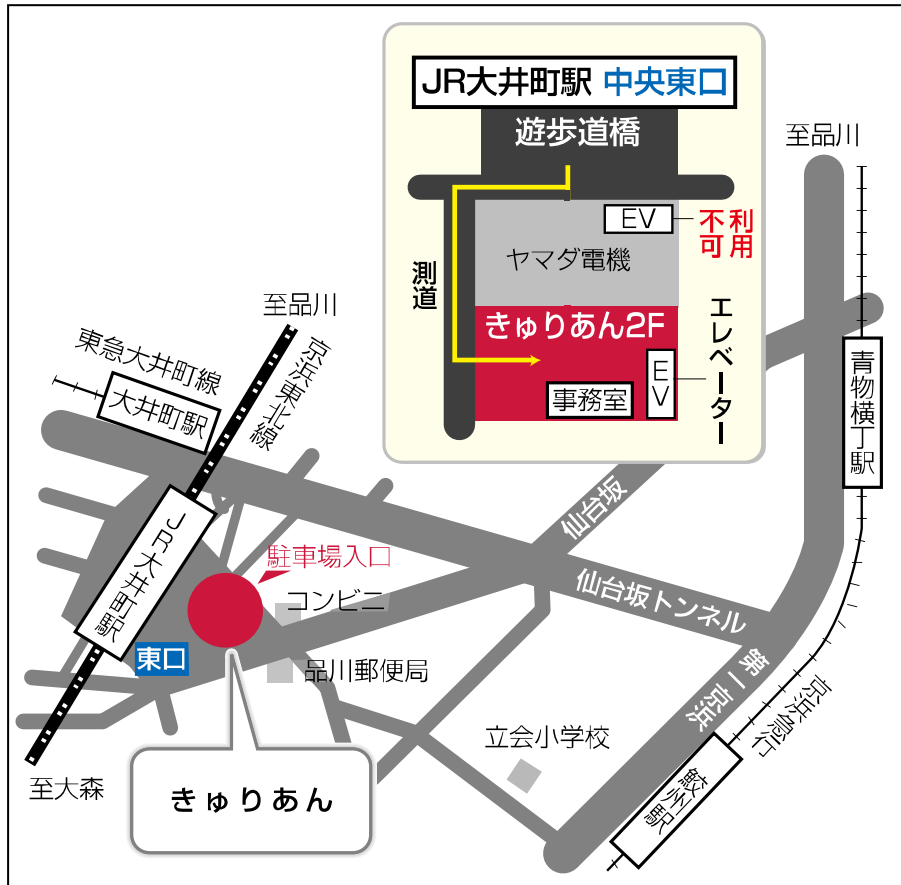

## きゅりあん

〒140-0011 東京都品川区東大井 5-18-1 JR/東急線 大井町駅前

JR 京浜東北線 大井町駅東口より徒歩 1分

りんかい線 大井町駅 改札より 徒歩 5分

東急大井町線 大井町駅より 徒歩 5分

※JR 大井町駅東口コンコースに面した LABI(ヤマダ電機)デジタル館の上です。

※突き当りの右の通路より建物内にお入り下さい。