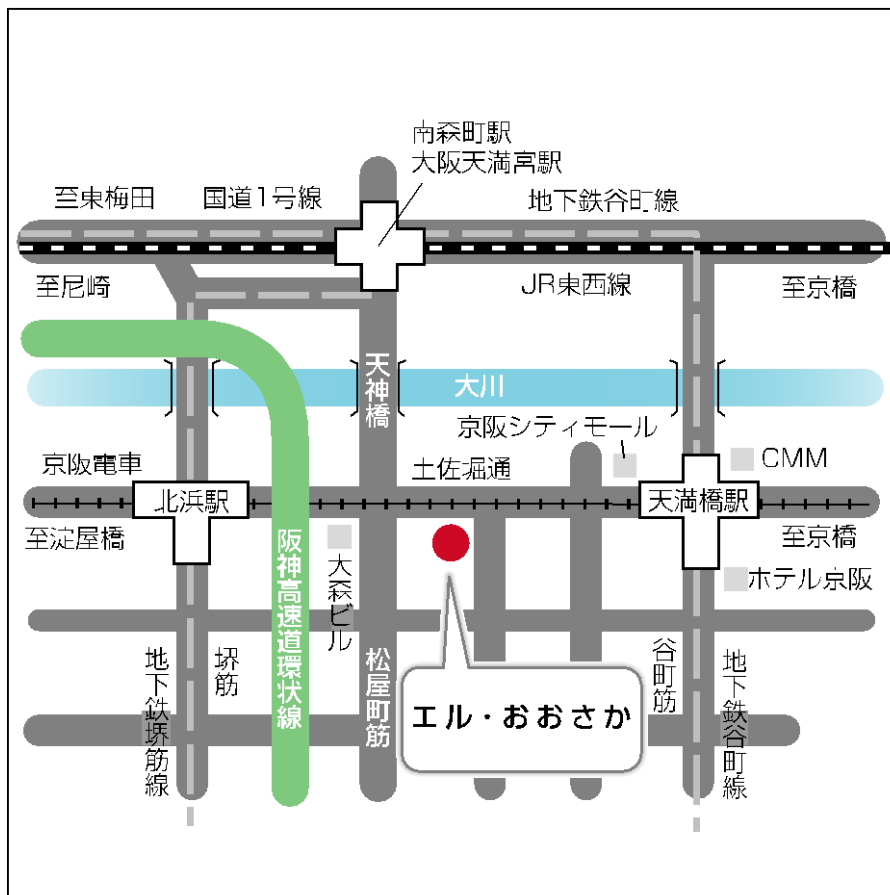

エル・おおさか

大阪府中央区北浜東3-14

- 京阪電鉄「天満橋」駅から西へ300m
- 京阪電鉄「北浜」駅から東へ500m
- JR東西線「大阪天満宮駅」南へ850m