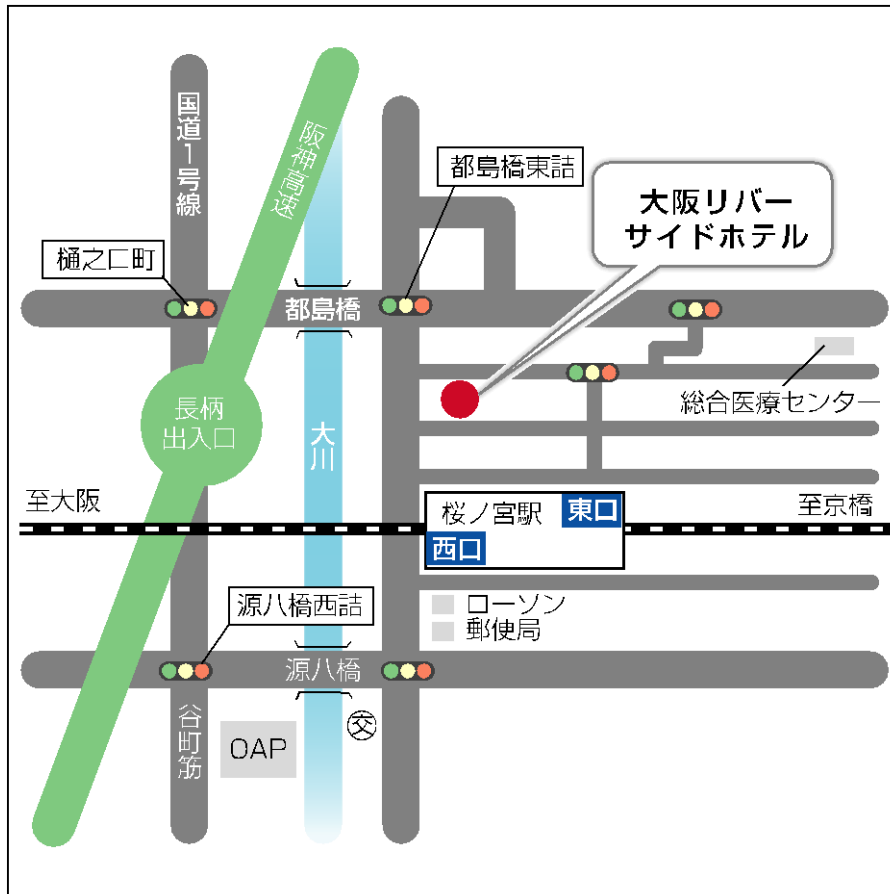

大阪リバーサイドホテル

〒534-0027 大阪市都島区中野町 5-12-30

● JR 環状線桜ノ宮駅 (西口) 徒歩 2 分