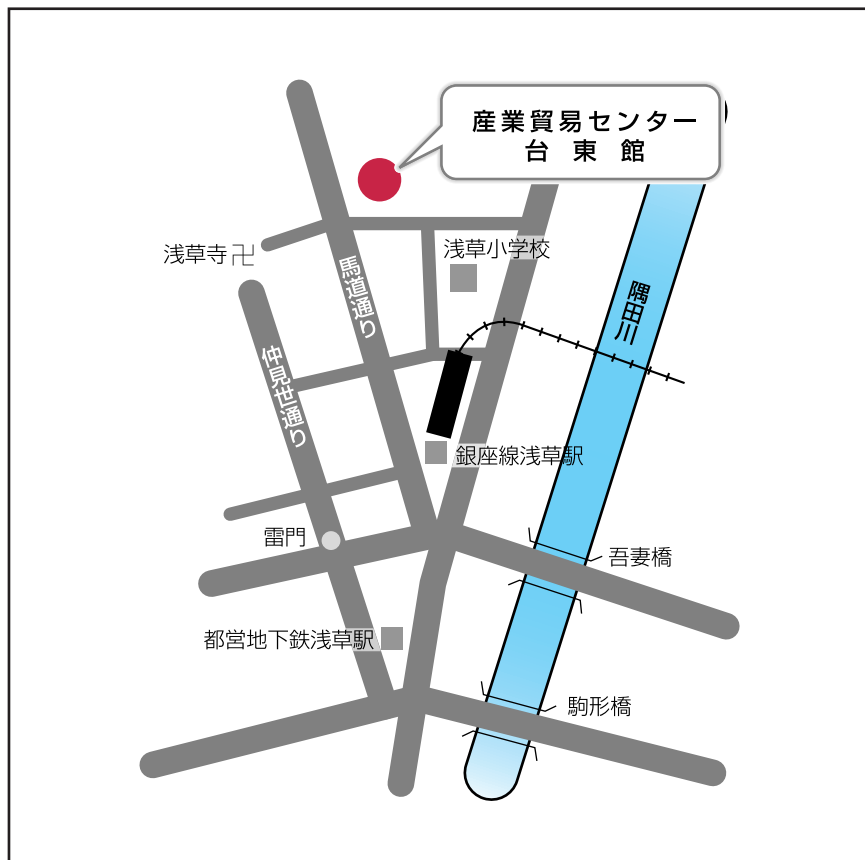

東京都立産業貿易センター台東館 (東京・浅草)

〒111-0033 台東区花川戸2-6-5

東武伊勢崎線 浅草駅から370m 徒歩5分

東京メトロ銀座線 浅草駅から370m 徒歩5分

都営浅草線(都営地下鉄) 浅草駅から500m 徒歩8分