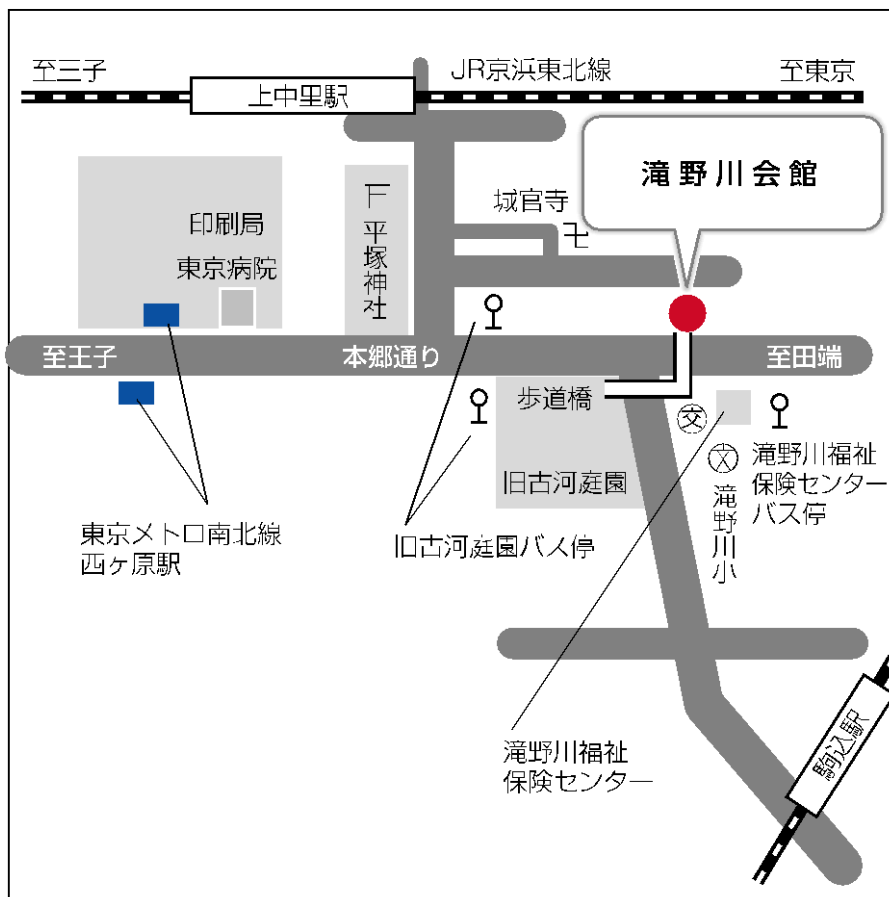

滝野川会館

〒114-8534 東京都北区西ヶ原 1-23-3

- JR京浜東北線 上中里駅 東口下車 徒歩7分
- JR山手線 駒込駅北口下車 徒歩10分
- 東京メトロ地下鉄 南北線 西ヶ原駅下車 徒歩7分
- 北区コミュニティバス 王子・駒込ルート⑪⑰旧古河庭園 徒歩1分
- 北区コミュニティバス 田端循環ルート⑪滝野川福祉保険センター 徒歩1分