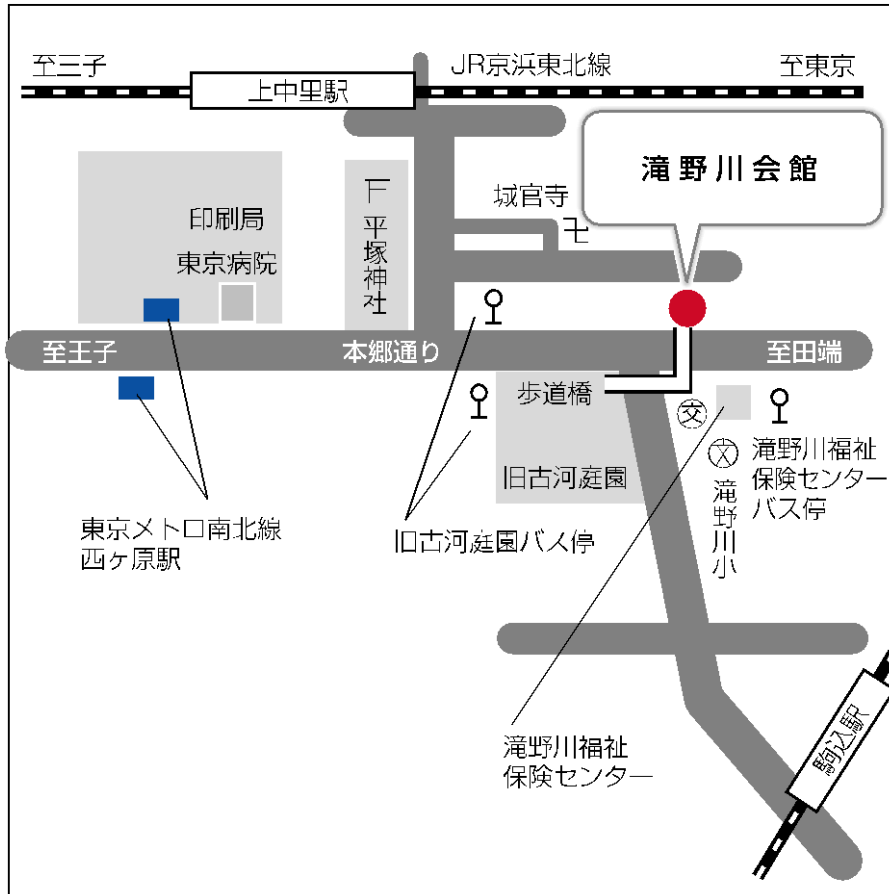

## 滝野川会館

〒114-8534 東京都北区西ヶ原 1-23-3

- JR京浜東北線 上中里駅 東口下車 徒歩7分
- JR山手線 駒込駅北口下車 徒歩10分
- 東京メトロ地下鉄 南北線 西ヶ原駅下車 徒歩7分
- 北区コミュニティバス 王子・駒込ルート⑪⑰旧古河庭園 徒歩1分
- 北区コミュニティバス 田端循環ルート⑪滝野川福祉保険センター 徒歩1分