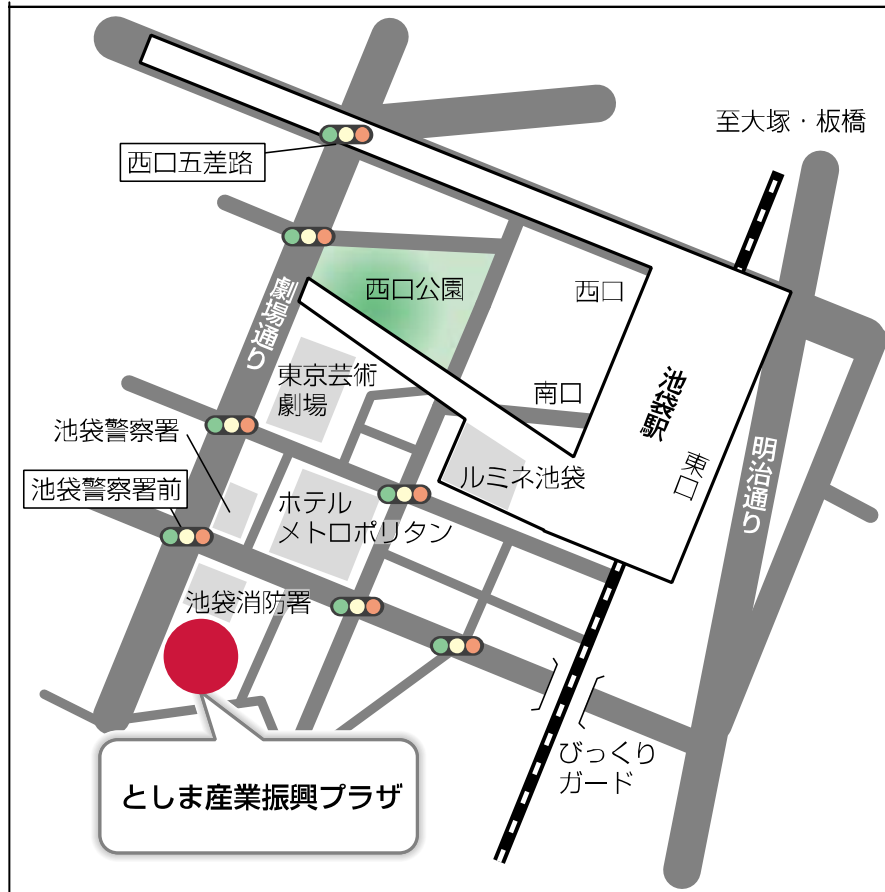

としま産業振興プラザ（東京・池袋）

東京都豊島区西池袋 2-37-4

●池袋駅西口より徒歩約10分、南口より約7分