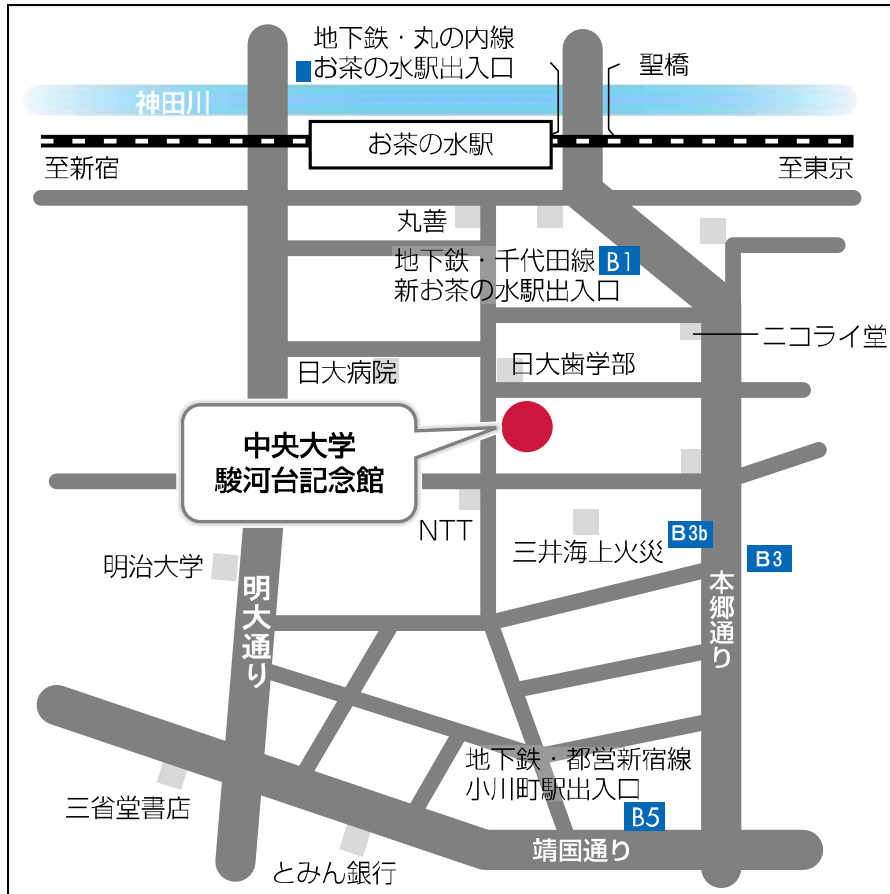

中央大学駿河台記念館

〒101-8324 東京都千代田区神田駿河台 3-11-5

JR 中央・総武線 御茶ノ水駅下車、徒歩3分

営団地下鉄丸ノ内線 御茶ノ水駅下車、徒歩6分

営団地下鉄千代田線 新御茶ノ水駅下車(B1出口)、徒歩3分

都営地下鉄新宿線 小川町駅下車(B5出口)、徒歩5分