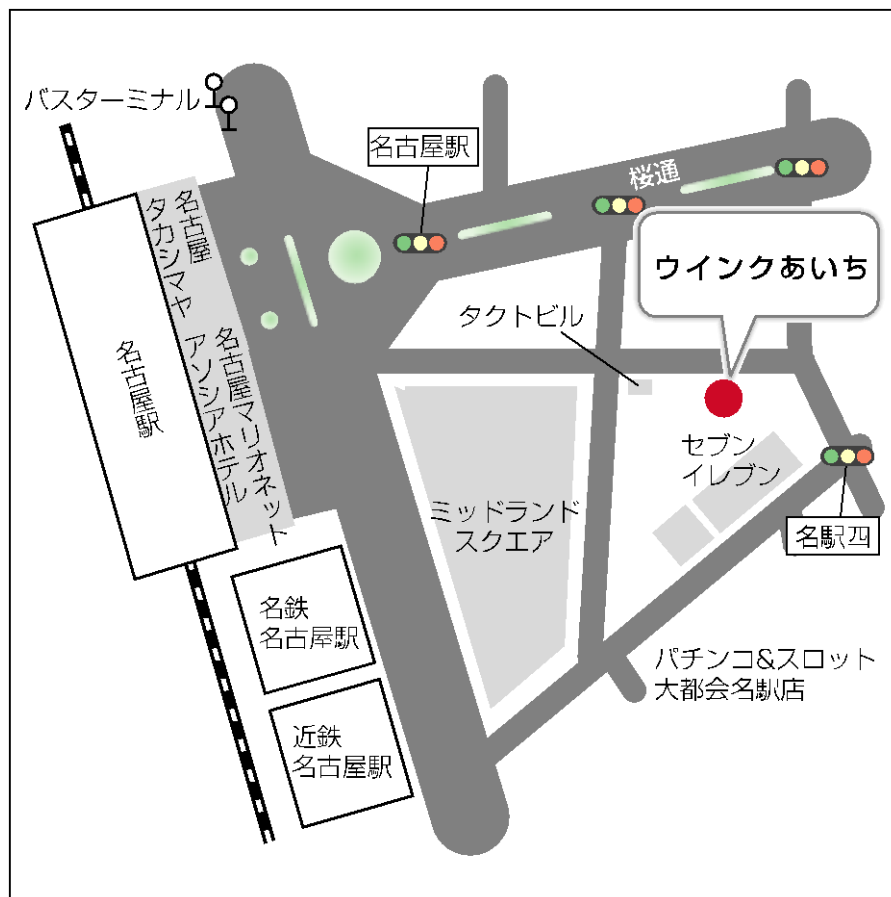

## ウインクあいち

〒450-0002 愛知県名古屋市中村区名駅4丁目4-38

(JR・地下鉄・名鉄・近鉄) 名古屋駅より

- JR 名古屋駅桜通口から ミッドランドスクエア方面 徒歩5分
- ユニモール地下街 5番出口 徒歩2分

※名駅地下街サンロードからミッドランドスクエア、  
マルケイ観光ビル、名古屋クロスコートタワーを經由 徒歩8分